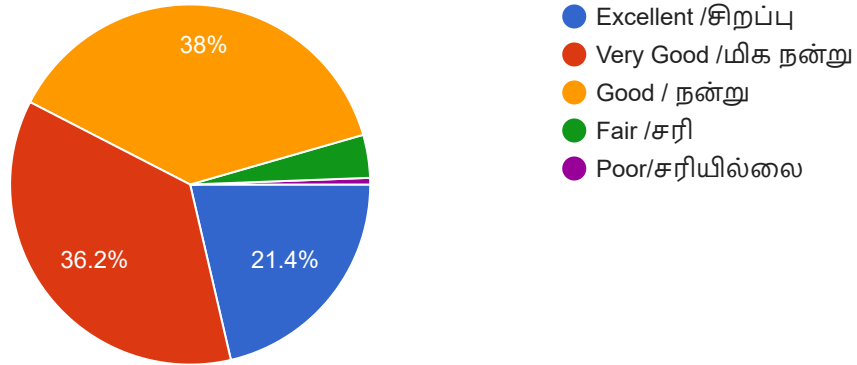

4. Examination System

மாணவர்கள் எழுதும் தேர்வு அமைப்புமுறை.

337 responses