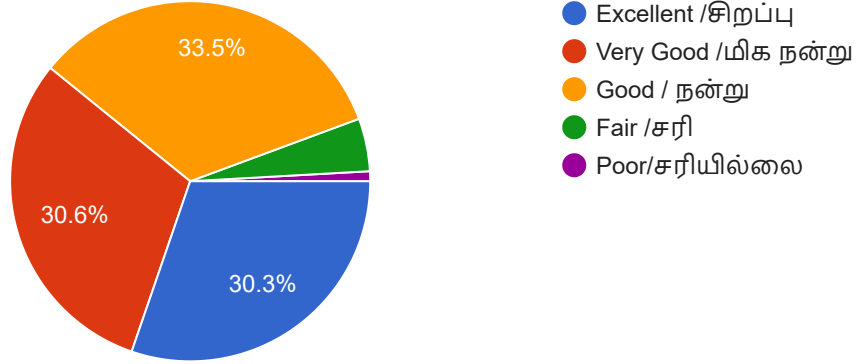

3. Teaching Quality, Counselling & Motivation provided by Teachers.

ஆசிரியர்கள் மாணவர்களுக்குக் கொடுக்கக்கூடிய கற்பித்தலின் தரம் , ஆலோசனை மற்றும் ஊக்கமானது .

337 responses