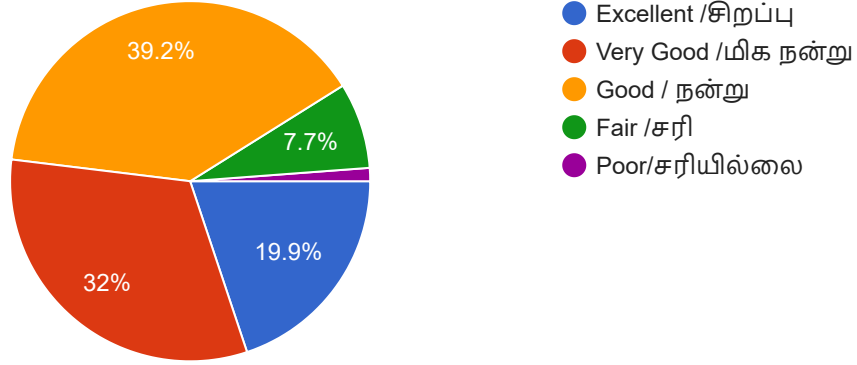

9. The support provided by the college for the students

கல்லூரி, மாணவிகளுக்குக் வழங்கும் பொதுவான ஆதரவு.

337 responses

10. Overall expectation are fulfilled.

ஒட்டுமொத்த எதிர்பார்ப்பு நிறைவேறியது.

337 responses